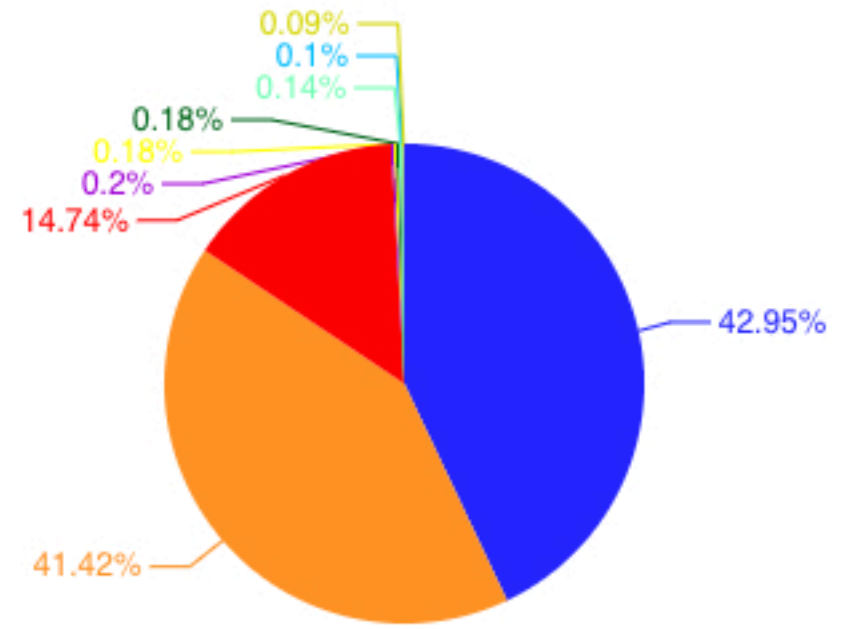

RESULTADOS PRESIDENTE

	JUAN ORLANDO HERNANDEZ ALVARADO PARTIDO NACIONAL DE HONDURAS	42.95% 1,410,888
	SALVADOR ALEJANDRO CESAR NASRALLA SALUM LIBRE-PINU	41.42% 1,360,442
	LUIS ORLANDO ZELAYA MEDRANO PARTIDO LIBERAL DE HONDURAS	14.74% 484,187
	ROMEO ORLANDO VASQUEZ VELASQUEZ PARTIDO ALIANZA PATRIOTICA HONDUREÑA	0.2% 6,517
	MARLENE ELIZABETH ALVARENGA CASTELLANOS PARTIDO ANTICORRUPCION	0.18% 5,983

- PARTIDO NACIONAL DE HONDURAS
- LIBRE-PINU
- PARTIDO LIBERAL DE HONDURAS
- PARTIDO ALIANZA PATRIOTICA HONDUREÑA
- PARTIDO ANTICORRUPCION
- PARTIDO DEMOCRATA CRISTIANO DE HONDURAS
- PARTIDO UNIFICACION DEMOCRATICA
- PARTIDO FRENTE AMPLIO
- PARTIDO VA MOVIMIENTO SOLIDARIO

MER Procesadas	100.00%	18129
MER No Procesadas	0.00%	0
MER Total	100.00%	18129

Votaron en MER Procesadas	3476419
Carga Electoral en MER Procesadas	6046910
Porcentaje de Participación en MER Procesadas	57.49%
Total de electores	6046910